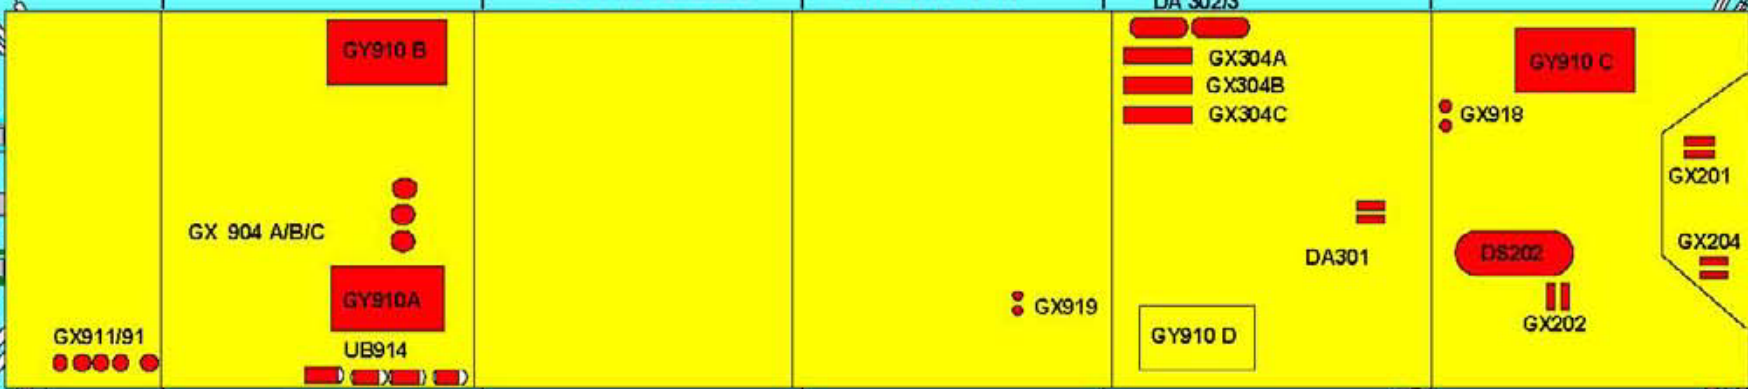

NIVEAU 11m

NIVEAU 6,5 m

DEPART FLEXIBLES

NIVEAU 0 m

LEGENDES

	85 à 115 dB
	80 à 85 dB
	0 à 79 dB

RECOMMANDATIONS

Port des équipements de protection contre le bruit obligatoire  
 Port des équipements de protection contre le bruit recommandé