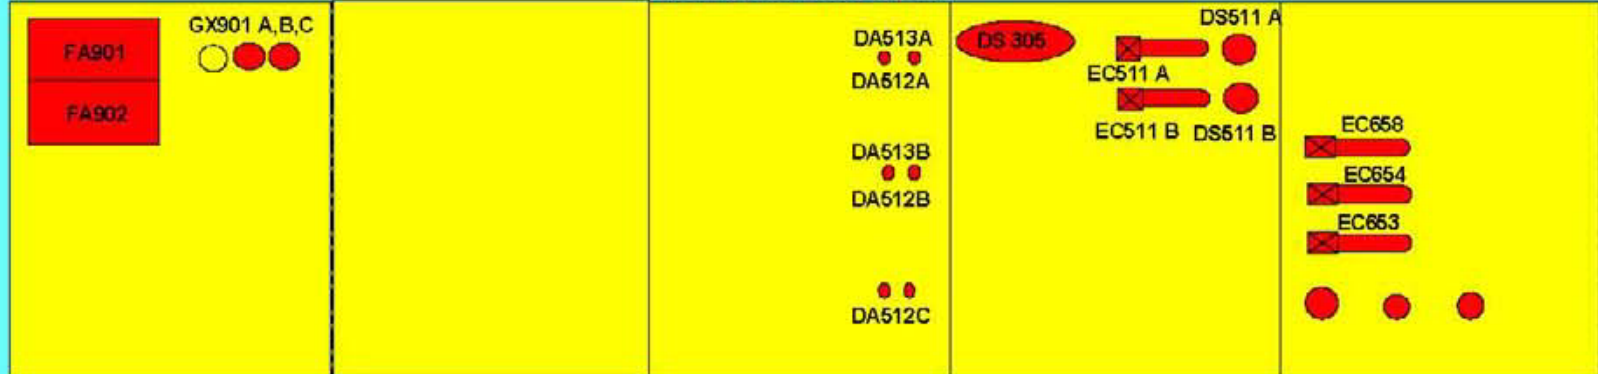

M 1

M 2

M 3

M 4

M 5

M 6

NIVEAU 22m et plus

NIVEAU 16,5m

NIVEAU 11m

NIVEAU 6,5 m

DEPART FLEXIBLES

NIVEAU 0 m

LEGENDES

	85 à 115 dB
	80 à 85 dB
	0 à 79 dB

RECOMMANDATIONS

Port des équipements de protection contre le bruit obligatoire  
 Port des équipements de protection contre le bruit recommandé