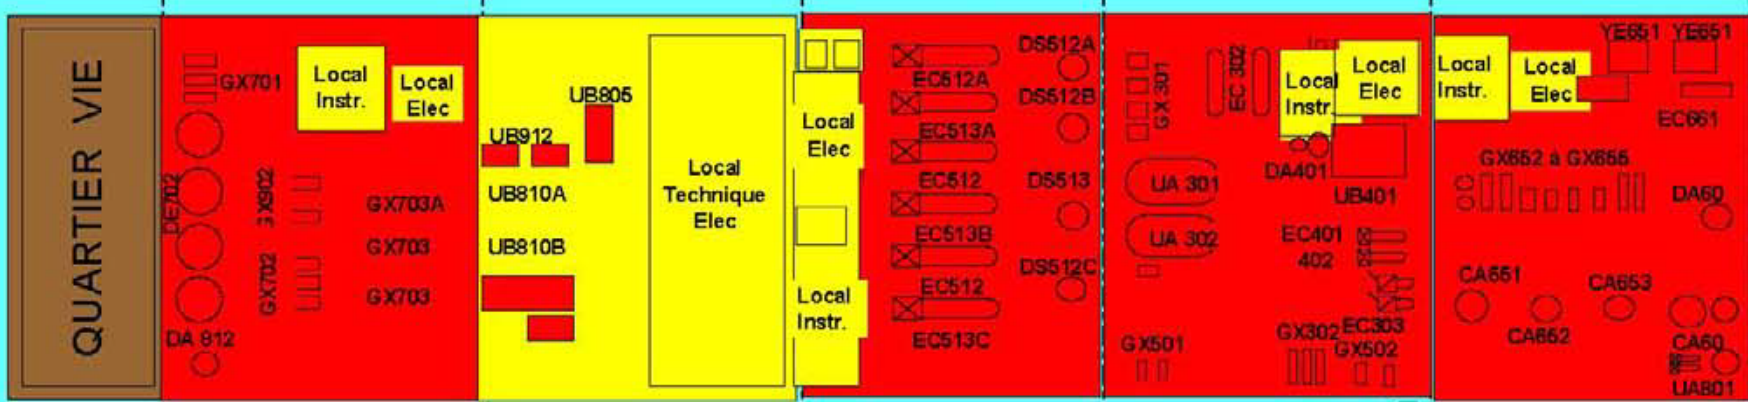

M 1

M 2

M 3

M 4

M 5

M 6

NIVEAU 22m et plus

NIVEAU 16,5m

NIVEAU 11m

NIVEAU 6,5 m

DEPART FLEXIBLES

NIVEAU 0 m

LEGENDES

	85 à 115 dB
	80 à 85 dB
	0 à 79 dB

RECOMMANDATIONS

Port des équipements de protection contre le bruit obligatoire  
 Port des équipements de protection contre le bruit recommandé