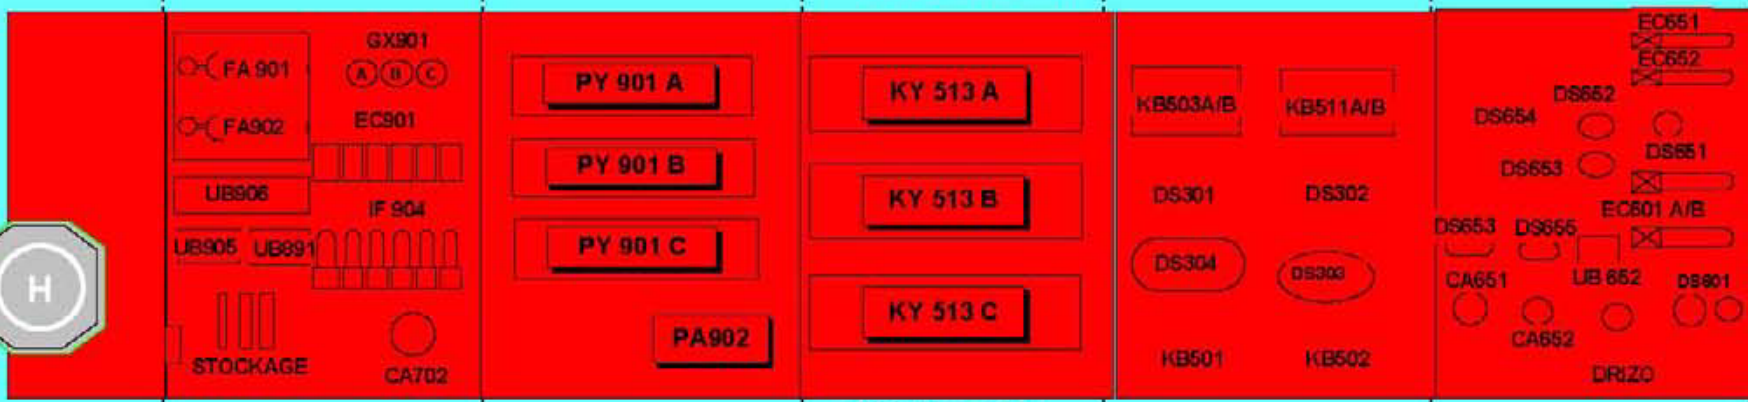

M 1

M 2

M 3

M 4

M 5

M 6

NIVEAU 22m et plus

NIVEAU 16,5m

NIVEAU 11m

NIVEAU 6,5 m

DEPART FLEXIBLES

NIVEAU 0 m

LEGENDES

	85 à 115 dB
	80 à 85 dB
	0 à 79 dB

RECOMMANDATIONS

Port des équipements de protection contre le bruit obligatoire  
 Port des équipements de protection contre le bruit recommandé